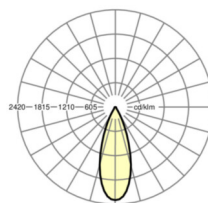

параметры

номер заказа	19105504015
код EAN	4020863388714
номер таможенного тарифа	94051190
Знак прохождения контроля	IP 20, класс защиты I, F, HACCP DIN10500/Food/IFS-пригодность для применения/BRC, Indoor, CE
Степень ударопрочности IK	IK03 (10°C bis 25°C)
Температура окружения	ta 10°C в 25°C
Гарантийный срок	5 лет

электротехника

Балласт	Электронный драйвер (2 штуки)
Мощность системы	69W
сетевое напряжение	230V/50Hz
автоматический предохранитель (пусковой ток)	11 штук/B10, 17 штук/B16, 18 штук/C10, 29 штук/C16
класс энергосбережения/Источник света	D

Оптика

Оснастка	LED, цветопередача/оттенок света CRI ≥ 80 / 4000K
Допуск для координаты цветности (MacAdam)	3SDCM
Номинальный световой поток	7968lm
Срок службы LED	50000h L80/B10 (Tq 25°C)
светоотдача светильников	115lm/W
UGR поп./вдоль	25.5 / 25.5

DEEP-LINK

<https://www.regiolux.de/ru/article/19105504015>

Ссылка	LED 8000lm 840
ηLB	100 %
Φ ↓/↑	100 % / 0 %
UGR поп./вдоль	25.5 / 25.5