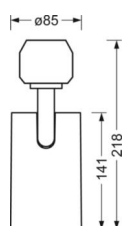

DEEP-LINK

<https://www.regiolux.de/ru/article/19105504015>

Ссылка	LED 8000lm 840
ηLB	100 %
Φ ↓/↑	100 % / 0 %
UGR поп./вдоль	25.5 / 25.5

Механика**цвет корпуса**

серебристый/
белый
алюминий
RAL 9006

размеры (LxWxH/DxH)

765mm x
55mm x
201mm

вес (нетто)

2.5kg

Область разворота в плоскости и пространстве (x/y/z)

+ 90° / 0° /
335°

Вид монтажа

сборка
трековых
систем,
Потолочная
световая
конструкция,
Структура
подвесного
светильника

размеры

L	765 mm	Длина
B	55 mm	Ширина
H	201 mm	Высота