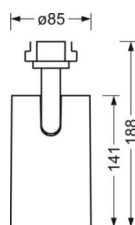

DEEP-LINK

<https://www.regiolux.de/ru/article/19105504015>

Ссылка	LED 8000lm 840
ηLB	100 %
Φ ↓/↑	100 % / 0 %
UGR поп./вдоль	25.5 / 25.5

Механика**цвет корпуса**

серебристый/
белый
алюминий
RAL 9006

размеры (LxWxH/DxH)

765mm x
55mm x
201mm

вес (нетто)

2.5kg

Область разворота в плоскости и пространстве (x/y/z)

+ 90° / 0° /
335°

Вид монтажа

сборка
трековых
систем,
Потолочная
световая
конструкция,
Структура
подвесного
светильника

размеры

L	765 mm	Длина
B	55 mm	Ширина
H	201 mm	Высота